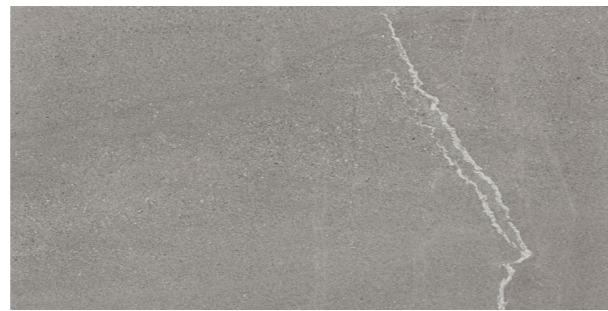

Grey

30x60 Bordo Nat. Matt S10802 ■ 33

Outdoor

30x60 Bordo Nat. Antislip R11 S10802A ■ 33